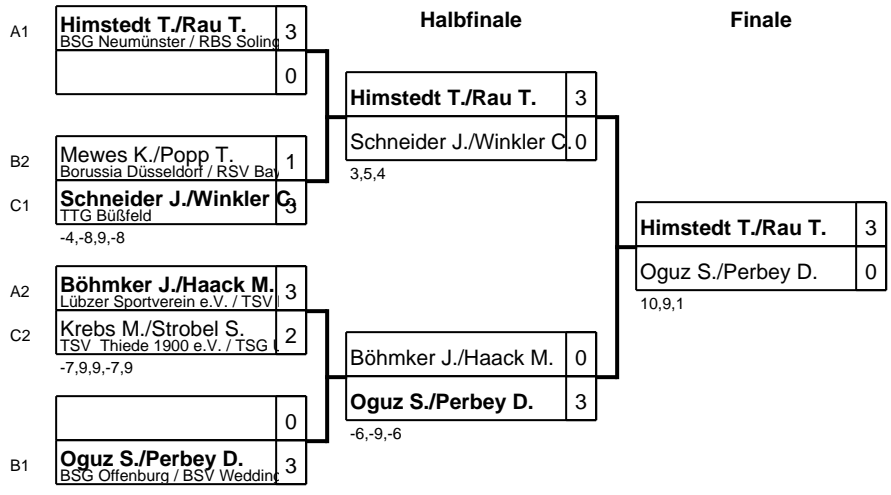

Deutsche Einzelmeisterschaften im Tischtennis (Einzel/Doppel)

Klasse: Herren DopWK 6-7 25.04.2016 Heuchelheim

Deutsche Einzelmeisterschaften im Tischtennis (Einzel/Doppel)

Klasse: Herren DopWK 8 25.04.2016/ Heuchelheim

Vorrunde

Gruppe: A

Platz	Name	SP	Spiele	Sätze	1	2	3	4
1	Urban Johannes/Wagner Joshua TSV Thiede 1900 e.V. / BSG St. I	2	2 : 0	6 : 1		3 : 1 -6,8,11,8	3 : 0 3,3,8	
2	Beck Michael/Höll Benjamin Lebenshilfe Bad Dürkheim / TTF C	3	1 : 1	4 : 4	1 : 3 6,-8,-11,-8		3 : 1 -8,1,3,3	
3	Keßler Bernd/Ramm Julian VSG Wuppertal	1	0 : 2	1 : 6	0 : 3 -3,-3,-8	1 : 3 8,-1,-3,-3		

Gruppe: B

Platz	Name	SP	Spiele	Sätze	1	2	3	4
1	Goetz Rüdiger/Kusiak Thomas BSG Neumünster	2	2 : 0	6 : 1		3 : 1 9,7,-3,8	3 : 0 8,5,0	
2	Gresens Dominik/Terkuhlen Tom-Luca Borussia Düsseldorf	1	1 : 1	4 : 3	1 : 3 -9,-7,3,-8		3 : 0 7,9,11	
3	Backs Hendrik/Haas Friedhelm RBSG Marl-Hüls / TUS Rot-Weiß I	3	0 : 2	0 : 6	0 : 3 -8,-5,-0	0 : 3 -7,-9,-11		

Gruppe: C

Platz	Name	SP	Spiele	Sätze	1	2	3	4
1	Blumenstock Moritz/Lehrer Johannes VSG Mitteltal-Obertal / BRSG Biet	1	3 : 0	9 : 0		3 : 0 6,10,2	3 : 0 6,3,6	3 : 0 3,4,8
2	Klask Sebastian/Webel Udo SV Seehausen Börde / TSV Thier	4	2 : 1	6 : 4	0 : 3 -6,-10,-2		3 : 1 9,-11,4,7	3 : 0 5,2,4
3	Monden Elias/Sonnenschein Tilo TSF Heuchelheim / TTG Büßfeld	3	1 : 2	4 : 7	0 : 3 -6,-3,-6	1 : 3 -9,11,-4,-7		3 : 1 -9,6,10,5
4	Wern Marcus/Wissler Harry TTG Büßfeld	2	0 : 3	1 : 9	0 : 3 -3,-4,-8	0 : 3 -5,-2,-4	1 : 3 9,-6,-10,-5