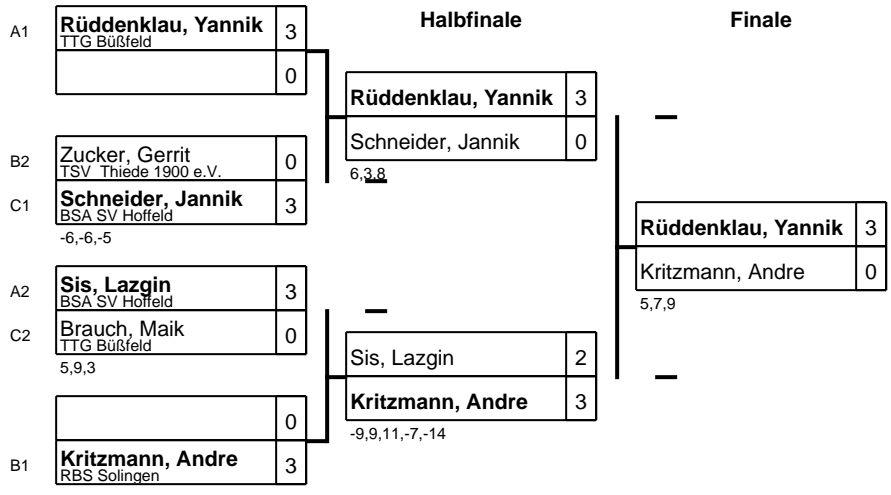

Deutsche Einzelmeisterschaften im Tischtennis (Einzel/Doppel)

Klasse: Herren WK 9   25.04.2016 Heuchelheim

Deutsche Einzelmeisterschaften im Tischtennis (Einzel/Doppel)

Klasse: Herren WK 10 25.04.2016/ Heuchelheim

Vorrunde

Gruppe: A

Platz	Name	SP	Spiele	Sätze	1	2	3
1	Brinkmann, Jan RBS Solingen	3	2 : 0	6 : 0		3 : 0 9,4,5	3 : 0 7,8,9
2	Werner, Gerd BSV Walldorf	1	1 : 1	3 : 5	0 : 3 -9,-4,-5		3 : 2 -6,-9,7,9,6
3	Altrogge, Thomas Borussia Düsseldorf	2	0 : 2	2 : 6	0 : 3 -7,-8,-9	2 : 3 6,9,-7,-9,-6	

Gruppe: B

Platz	Name	SP	Spiele	Sätze	1	2	3
1	Roll, Michael BSA SV Hoffeld	1	2 : 0	6 : 1		3 : 0 7,7,1	3 : 1 8,-4,10,8
2	Dyballa, Michael BSV Wedding-Reinickendorf e.V.	3	1 : 1	3 : 5	0 : 3 -7,-7,-1		3 : 2 -9,7,-5,7,6
3	Haneke, Wilhelm VSG Wuppertal	2	0 : 2	3 : 6	1 : 3 -8,4,-10,-8	2 : 3 9,-7,5,-7,-6	

Gruppe: C

Platz	Name	SP	Spiele	Sätze	1	2	3
1	Korn, David BSV Walldorf	2	2 : 0	6 : 2		3 : 0 6,5,7	3 : 2 -5,13,-9,9,4
2	Meyer, Ralf BSG Offenburg	1	1 : 1	3 : 5	0 : 3 -6,-5,-7		3 : 2 -11,10,3,-5,7
3	Hammerlindl, Andre BSV München	3	0 : 2	4 : 6	2 : 3 5,-13,9,-9,-4	2 : 3 11,-10,-3,5,-7