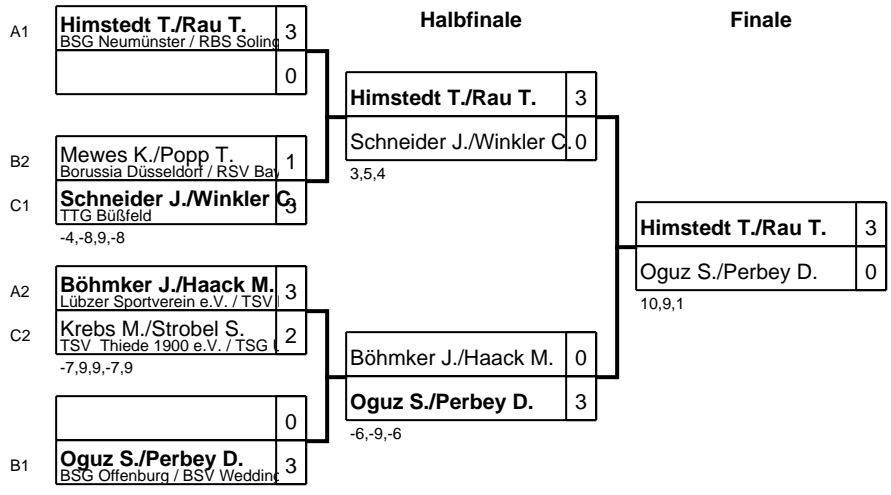

Deutsche Einzelmeisterschaften im Tischtennis (Einzel/Doppel)

Klasse: Herren DopWK 6-7 25.04.2016 Heuchelheim

Deutsche Einzelmeisterschaften im Tischtennis (Einzel/Doppel)

Klasse: Herren DopWK 6-7 25.04.2016/ Heuchelheim

Vorrunde

Gruppe: A

Platz	Name	SP	Spiele	Sätze	1	2	3	4	5
1	Himstedt Timo/Rau Thomas BSG Neumünster / RBS Solingen	2	2 : 0	6 : 0		3 : 0 9,8,5	3 : 0 9,4,2		
2	Böhmker Jonathan/Haack Mario Lübzer Sportverein e.V. / TSV Ros	1	1 : 1	3 : 3	0 : 3 -9,-8,-5		3 : 0 4,6,8		
3	Camgöz Ibrahim/Huppmann Thomas RBSG Marl-Hüls / BSV München	3	0 : 2	0 : 6	0 : 3 -9,-4,-2	0 : 3 -4,-6,-8			

Gruppe: B

Platz	Name	SP	Spiele	Sätze	1	2	3	4	5
1	Oguz Sener/Perbey Dominic BSG Offenburg / BSV Wedding-R	1	3 : 0	9 : 0		3 : 0 6,5,5	3 : 0 7,9,5	3 : 0 2,1,2	
1		0	0 : 0	0 : 0					
2	Mewes Klaus/Popp Tobias Borussia Düsseldorf / RSV Bayreu	4	2 : 1	6 : 4	0 : 3 -6,-5,-5		3 : 1 8,-8,9,9	3 : 0 2,2,4	
3	Gülbasi Ayhan/Upmann Christian BSG St. Ingbert / RBS Solingen	3	1 : 2	4 : 6	0 : 3 -7,-9,-5	1 : 3 -8,8,-9,-9		3 : 0 2,5,6	
4	Fein Christian/Schmidt Jens TTG Büßfeld	2	0 : 3	0 : 9	0 : 3 -2,-1,-2	0 : 3 -2,-2,-4	0 : 3 -2,-5,-6		

Gruppe: C

Platz	Name	SP	Spiele	Sätze	1	2	3	4	5
1	Schneider Jörg/Winkler Christoph TTG Büßfeld	4	3 : 0	9 : 0		3 : 0 3,8,8	3 : 0 7,1,6	3 : 0 4,4,3	
2	Krebs Mike/Strobel Stefan TSV Thiede 1900 e.V. / TSG Ulm-	2	2 : 1	6 : 5	0 : 3 -3,-8,-8		3 : 2 -8,-7,7,3,5	3 : 0 2,4,6	
3	Förster Robert/Rottmann Hermann BSV München / RBSG Marl-Hüls	3	1 : 2	5 : 6	0 : 3 -7,-1,-6	2 : 3 8,7,-7,-3,-5		3 : 0 11,5,8	
4	Jakobson Valeri/Löw Stefan RSC Rollis Trier / TSG Reutlingen	1	0 : 3	0 : 9	0 : 3 -4,-4,-3	0 : 3 -2,-4,-6	0 : 3 -11,-5,-8