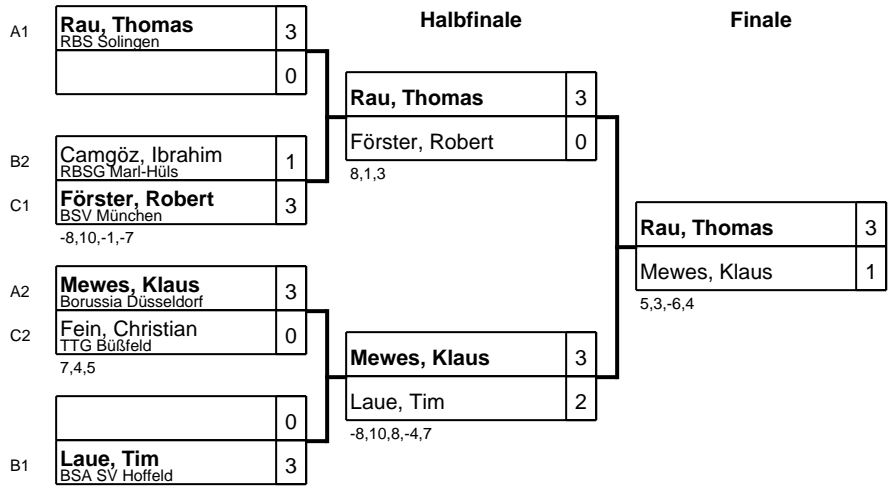

Deutsche Einzelmeisterschaften im Tischtennis (Einzel/Doppel)

Klasse: Herren WK 6 25.04.2016 Heuchelheim

Deutsche Einzelmeisterschaften im Tischtennis (Einzel/Doppel)

Klasse: Herren WK 7 25.04.2016/ Heuchelheim

Vorrunde

Gruppe: A

Platz	Name	SP	Spiele	Sätze	1	2	3	4
1	Wollmert, Jochen Borussia Düsseldorf	1	2 : 0	6 : 0		3 : 0 4,1,4	3 : 0 1,1,3	
2	Gülbasi, Ayhan BSG St. Ingbert	2	1 : 1	3 : 3	0 : 3 -4,-1,-4		3 : 0 8,1,6	
3	Krebs, Mike TSV Thiede 1900 e.V.	3	0 : 2	0 : 6	0 : 3 -1,-1,-3	0 : 3 -8,-1,-6		

Gruppe: B

Platz	Name	SP	Spiele	Sätze	1	2	3	4
1	Winkler, Christoph TTG Büßfeld	2	2 : 0	6 : 2		3 : 2 3,-6,-6,9,7	3 : 0 4,6,3	
2	Perbey, Dominic BSV Wedding-Reinickendorf e.V.	1	1 : 1	5 : 3	2 : 3 -3,6,6,-9,-7		3 : 0 3,5,4	
3	Teichmann, Merten TSF Heuchelheim	3	0 : 2	0 : 6	0 : 3 -4,-6,-3	0 : 3 -3,-5,-4		

Gruppe: C

Platz	Name	SP	Spiele	Sätze	1	2	3	4
1	Webel, Udo TSV Thiede 1900 e.V.	1	1 : 0	3 : 2		3 : 2 5,-4,6,-10,4	-- kampflos	
2	Himstedt, Timo BSG Neumünster	3	0 : 1	2 : 3	2 : 3 -5,4,-6,10,-4		-- kampflos	
3	Schwinn, Thorsten TG Obertshausen	2	--	--	-- kampflos	-- kampflos		

Gruppe: D

Platz	Name	SP	Spiele	Sätze	1	2	3	4
1	Oguz, Sener BSG Offenburg	2	3 : 0	9 : 0		3 : 0 9,9,7	3 : 0 16,9,6	3 : 0 5,7,6
2	Schneider, Jörg TTG Büßfeld	1	2 : 1	6 : 4	0 : 3 -9,-9,-7		3 : 1 5,6,-8,5	3 : 0 1,1,4
3	Keßler, Bernd VSG Wuppertal	3	1 : 2	4 : 7	0 : 3 -16,-9,-6	1 : 3 -5,-6,8,-5		3 : 1 -7,9,2,3
4	Müller, Benedikt TSV Amicitia Viernheim e.V.	4	0 : 3	1 : 9	0 : 3 -5,-7,-6	0 : 3 -1,-1,-4	1 : 3 7,-9,-2,-3	

Gruppe: E

Platz	Name	SP	Spiele	Sätze	1	2	3	4
1	Huppmann, Thomas BSV München	1	3 : 0	9 : 0		3 : 0 3,5,3	3 : 0 7,5,1	3 : 0 8,3,1
2	Strobel, Stefan TSG Ulm-Söflingen	4	2 : 1	6 : 3	0 : 3 -3,-5,-3		3 : 0 7,4,1	3 : 0 5,8,4
3	Böhmker, Jonathan Lübzer Sportverein e.V.	2	1 : 2	3 : 8	0 : 3 -7,-5,-1	0 : 3 -7,-4,-1		3 : 2 -5,6,10,-9,6
4	Sonnenschein, Tilo TTG Büßfeld	3	0 : 3	2 : 9	0 : 3 -8,-3,-1	0 : 3 -5,-8,-4	2 : 3 5,-6,-10,9,-6	

Gruppe: F

Platz	Name	SP	Spiele	Sätze	1	2	3	4
1	Upmann, Christian RBS Solingen	1	3 : 0	9 : 1		3 : 1 -8,11,5,6	3 : 0 7,2,3	3 : 0 6,2,3
2	Rottmann, Hermann RB SG Marl-Hüls	2	2 : 1	7 : 3	1 : 3 8,-11,-5,-6		3 : 0 4,8,8	3 : 0 3,2,4
3	Haack, Mario TSV Rostock Süd e.V.	3	1 : 2	3 : 7	0 : 3 -7,-2,-3	0 : 3 -4,-8,-8		3 : 1 -11,6,6,5
4	Schmidt, Jens TTG Büßfeld	4	0 : 3	1 : 9	0 : 3 -6,-2,-3	0 : 3 -3,-2,-4	1 : 3 11,-6,-6,-5