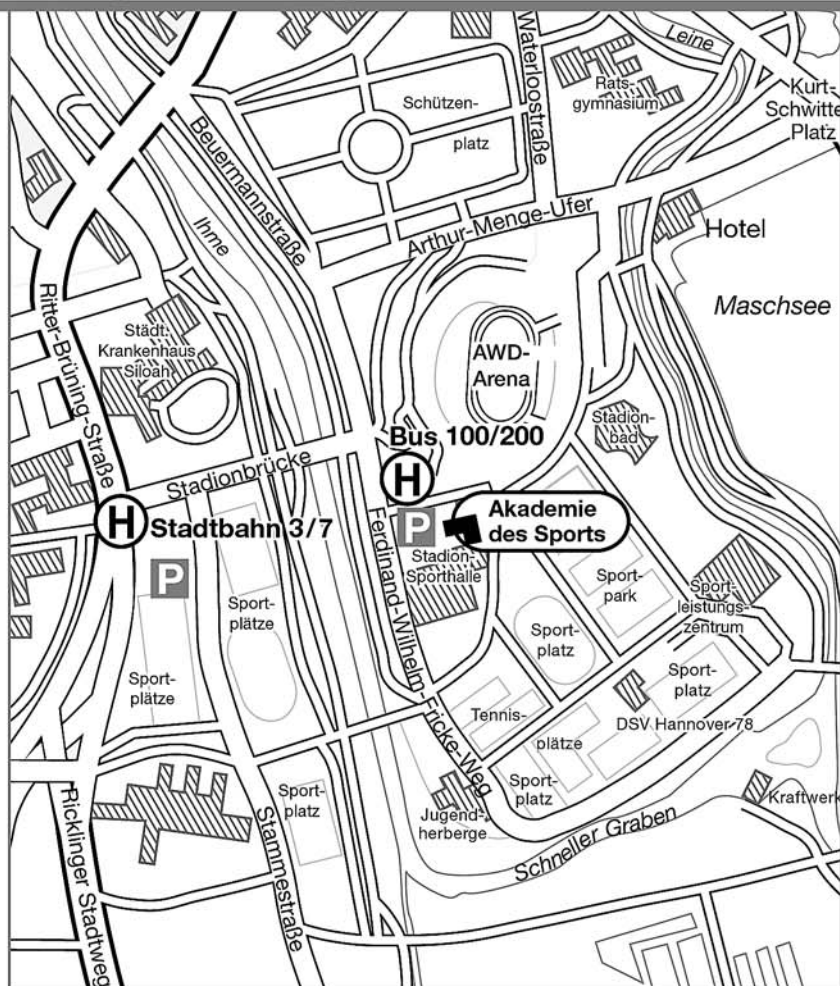

Anreisehinweis

H Bus-/ Stadtbahnhaltestation

P Parkplatz

Ferdinand-Wilhelm-Fricke Weg 10
30169 Hannover

Die Akademie des Sports befindet sich...

in der Nähe des Maschsees unmittelbar hinter der AWD-Arena (Niedersachsenstadion) und neben der AWD-Hall (Stadionsporthalle).

Sie erreichen uns...

...mit der Bahn: Vom Kröpcke oder Hauptbahnhof aus mit den U-Bahnlinien 3 und 7 Richtung Wettbergen bis Station: Stadionbrücke, ca. 4min Fußweg in Richtung AWD-Arena (Niedersachsenstadion) zum LandesSportBund.

...mit dem Bus: Vom Kröpcke/Opernplatz aus mit der Buslinie 100 direkt bis zur Akademie (Station: Sporthalle).
Rückfahrt: Linie 200

...mit dem PKW: von allen BAB-Abfahrten Hannover in Richtung Stadtzentrum. In Zentrumsnähe bitte den weißen Hinweisschildern AWD-Arena, Sporthalle/park folgen.